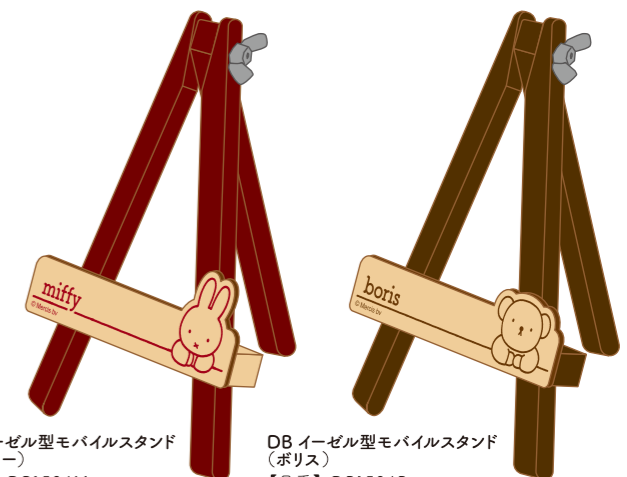

DB ウッドマグネット (70周年デザイン)

税別: ¥540
(税込: ¥594)

さまざまな年代のミッフィーをマグネットに。
ピンクとブルーの2種類。

【価格】税別: ¥540 税込: ¥594
【素材】合板、鉄製キャップ付き磁石
【寸法】PKG: W80×H140×D8mm
本体: W62×H46×D8mm

DB ウッドマグネット (70周年デザイン・ピンク)
【品番】DB541P
【JAN】4961971603781

DB ウッドマグネット (70周年デザイン・ブルー)
【品番】DB541B
【JAN】4961971603798

miffy & boris

DB イーゼル型モバイルスタンド

税別: ¥1,500
(税込: ¥1,650)

【価格】税別: ¥1,500 税込: ¥1,650
【素材】天然木、合板、金属製ネジ
【寸法】PKG: W169×H270×D29mm
本体: W102×H170×D29mm

※現在監修中の為、デザイン・価格・仕様・発売時期等が変更になる場合があります。