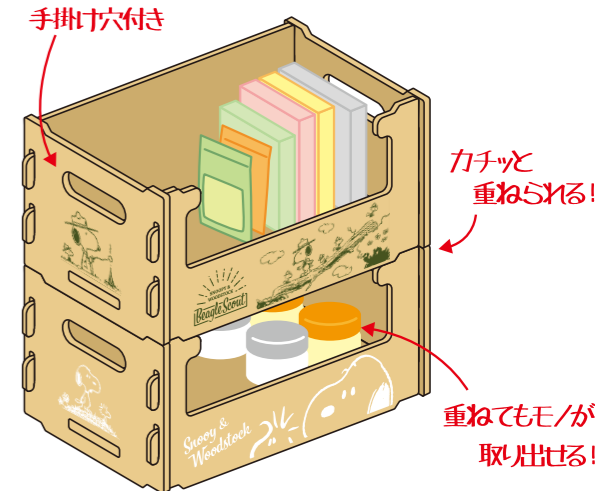

カピバラさん