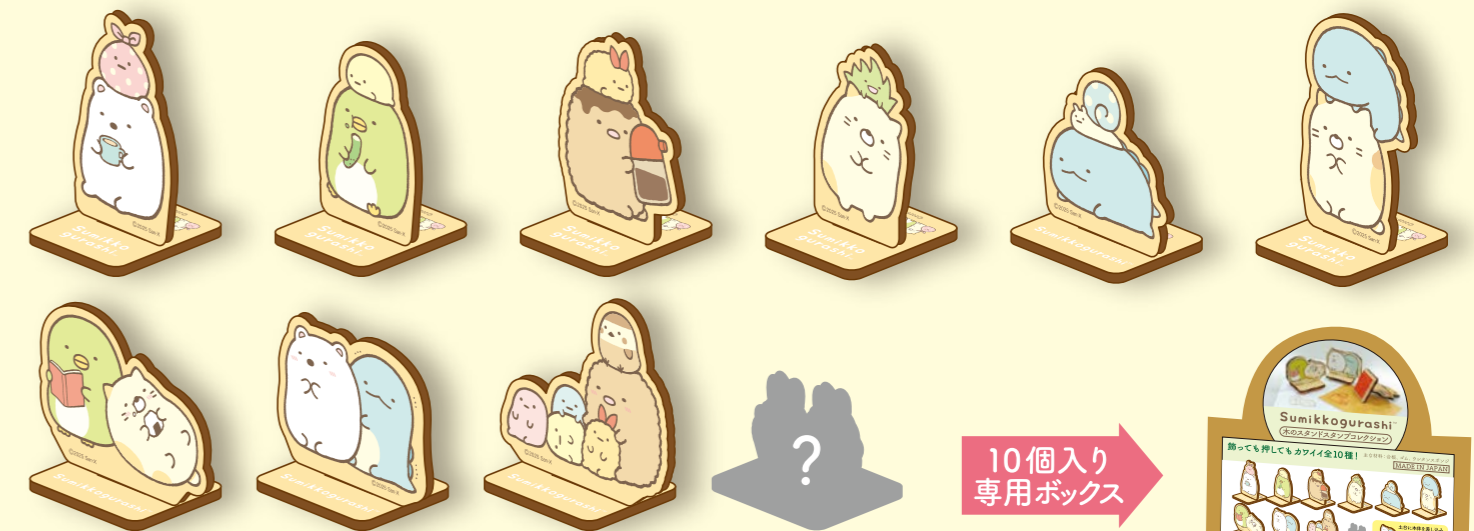

Sumikkogurashi™

10個入り
専用ボックス

1箱(10個入り)で買うと
すべての柄がそろいます。
※未開封箱に限る。

- ●全10種のスタンプからランダムで1種が入っています。
- ●1箱(10個入り)で買うとすべての柄がそろいます。
  ※未開封箱に限る。

SG 木のスタンドスタンプコレクション (スタンダード)

1個... 税別: ¥900
(税込: ¥990)

1箱... 税別: ¥9,000
(10個入り) (税込: ¥9,900)

【品番】SG901
【JAN】単品: 4961971531541
10個入り: 4961971531558
【価格】左記記載
【寸法】PKG: W108×H108×D5mm
本体: 約35×H55×D30mm
(組立時)
【素材】合板、ゴム、ウレタンスポンジ