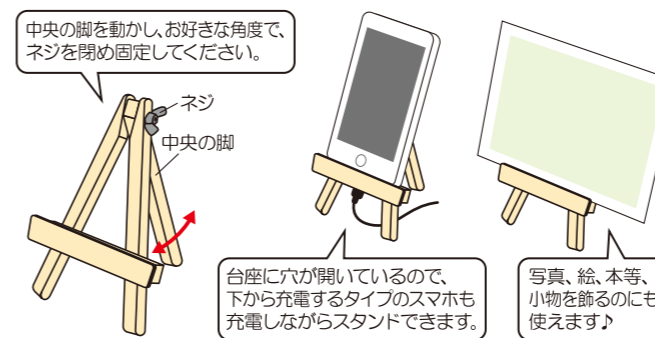

miffy & boris

DB イーゼル型モバイルスタンド

税別: ¥1,500
(税込: ¥1,650)

【価格】税別: ¥1,500 税込: ¥1,650
【素材】天然木、合板、金属製ネジ
【寸法】PKG: W169×H270×D29mm
本体: W102×H170×D29mm

※現在監修中の為、デザイン・価格・仕様・発売時期等が変更になる場合があります。