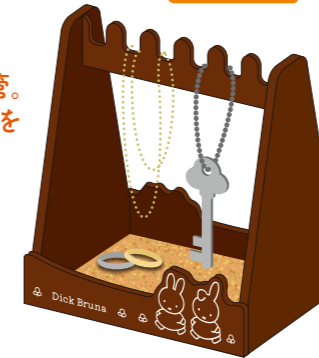

DB/MR トレー付収納箱 (ミッフィー&ローズ)

税別: ¥2,100
税込: ¥2,310

手のひらに馴染むコンパクト設計。
裁縫箱、救急箱、コスメボックス等に。

【品番】DB2100 【寸法】PKG: W186×H103×D118mm
【JAN】4961971603453 本体: W178×H97×D110mm
【価格】税別: ¥2,100 税込: ¥2,310 【素材】MDF、合板、樹脂シート

DB/MR マグネットセット

税別: ¥740
税込: ¥814

【価格】税別: ¥740 税込: ¥814
【素材】合板、鉄製キャップ付き磁石、樹脂シート

【寸法】PKG: W135×H117×D8mm
本体: 直径 32×D8mm(1個あたり)

丸型のかわいい
木製マグネット。
色々使える3個入り。

DB/MR メモスタンドスリム

税別: ¥540
税込: ¥594

メッセージや備忘メモを
かわいくスタンド。
木製のスリム型メモスタンド。

【価格】税別: ¥540 税込: ¥594
【寸法】PKG: W80×H130×D28mm
本体: W31×H66×D28mm
【素材】合板、金属製クリップ、樹脂シート

DB キーフック付きボックス (ミッフィー)

税別: ¥1,800
税込: ¥1,980

カギやアクセサリを掛けて保管。
底はコルク敷きでやさしく小物を
保管できます。

【品番】DB1806
【JAN】4961971603507
【価格】税別: ¥1,800 税込: ¥1,980
【寸法】PKG: W125×H134×D72mm
本体: W120×H130×D70mm
【素材】MDF、コルク

DB フレーム付きボックス (ミッフィー)

税別: ¥1,700
税込: ¥1,870

チェキ等 ポラロイド系の
写真が入ります。

箱正面のアクリル2枚の間に
写真やメモを挟んで
飾ることができます。
最大サイズ: 108×88 mm

【品番】DB1702
【JAN】4961971603514
【価格】税別: ¥1,700 税込: ¥1,870
【寸法】PKG: W121×H107×D66mm
本体: W115×H103×D64mm
【素材】MDF、アクリル

DB ジグソーパズルカード

税別: ¥1,100
税込: ¥1,210

ジグソーカードでお手紙を出そう!
裏面にメッセージを書いて、バラバラにして封筒へ。
切手を貼れば郵送することも可能です。

DB クリップ4個セット

税別: ¥890
税込: ¥979

パステルカラーの
木製クリップ4個セット。

【価格】税別: ¥890 税込: ¥979
【寸法】PKG: W115×H150×D15mm
本体: 約 W30×H45×D15mm(1個あたり)
【素材】合板、金属製クリップ

DB ダイカットメモスタンド

税別: ¥630
税込: ¥693

メッセージや備忘メモを
かわいくスタンド。

【価格】税別: ¥630 税込: ¥693
【寸法】PKG: W100×H135×D26mm
本体: 約 W60×H60×D26mm
【素材】MDF、金属製クリップ