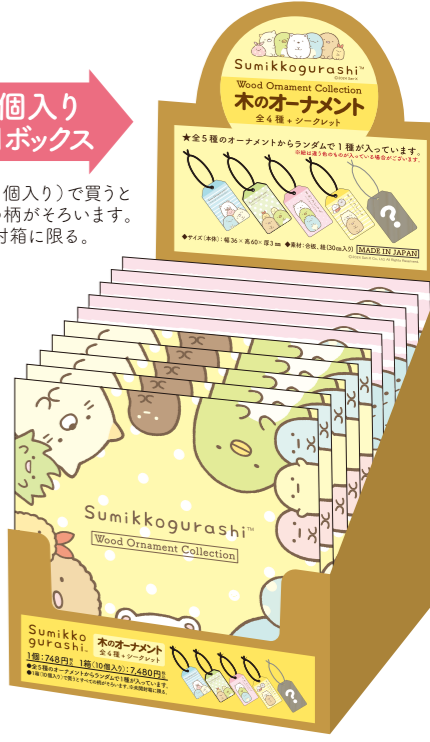

## SG 乳歯ケース (すみっこぐらし)

税別: ¥3,000 (税込: ¥3,300)

お子さまの成長の証を可愛らしく保管。

桐

## SG ウッドオーナメントコレクション (すみっこぐらし)

全5種のオーナメントからランダムで1種が入っています。

パッケージは2種類ございます。

裏面はお名前やメッセージが書けるようになっています。

## SG フレーム付きボックス (すみっこぐらし)

税別: ¥1,700 (税込: ¥1,870)

チェキ等 ポラロイド系の写真が入ります。箱正面の亚克力2枚の間に写真やメモを挟んで飾ることができます。最大サイズ: 108×88 mm

【品番】 SG1701  
【JAN】 4961971531497  
【価格】 税別: ¥1,700 税込: ¥1,870  
【寸法】 PKG: W121×H107×D66mm  
本体: W115×H103×D64mm  
【素材】 MDF、アクリル

1個... 税別: ¥680 (税込: ¥748)  
1箱... 税別: ¥6,800 (10個入り) (税込: ¥7,480)

10個入り専用ボックス

1箱(10個入り)で買うとすべての柄がそろいます。※未開封箱に限る。