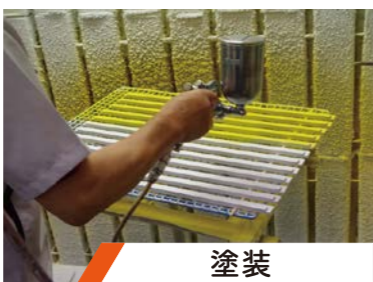

## ◆国内自社工場のご案内◆

国内自社工場にて企画・デザインから加工・組立まで一貫して行います。  
合板・MDF・無垢材に限らず、コルク・アクリル等各種素材で製造実績がございます。  
少量生産から大量生産まで国内生産のメリットを生かし柔軟に対応致します。

デザイン・製版

切断

NC加工

プレス加工

フィルムラッピング

ロック加工