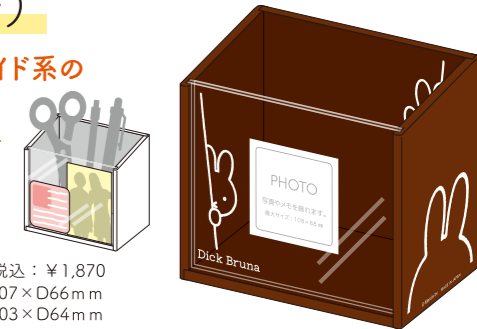

## DB/MR メモスタンドスリム

税別: ¥540  
税込: ¥594

メッセージや備忘メモを  
かわいくスタンド。  
木製のスリム型メモスタンド。

【価格】税別: ¥540 税込: ¥594  
【寸法】PKG: W80×H130×D28mm  
本体: W31×H66×D28mm  
【素材】合板、金属製クリップ、樹脂シート

DB/MR メモスタンドスリム (ピンク)  
【品番】DB540P 【JAN】4961971603484

DB/MR メモスタンドスリム (ブルー)  
【品番】DB540B 【JAN】4961971603491

## DB キーフック付きボックス (ミッフィー)

税別: ¥1,800  
税込: ¥1,980

カギやアクセサリを掛けて保管。  
底はコルク敷きでやさしく小物を  
保管できます。

【品番】DB1806  
【JAN】4961971603507  
【価格】税別: ¥1,800 税込: ¥1,980  
【寸法】PKG: W125×H134×D72mm  
本体: W120×H130×D70mm  
【素材】MDF、コルク

## DB フレーム付きボックス (ミッフィー)

税別: ¥1,700  
税込: ¥1,870

チェキ等 ポラロイド系の  
写真が入ります。

箱正面のアクリル2枚の間に  
写真やメモを挟んで  
飾ることができます。  
最大サイズ: 108×88 mm

【品番】DB1702  
【JAN】4961971603514  
【価格】税別: ¥1,700 税込: ¥1,870  
【寸法】PKG: W121×H107×D66mm  
本体: W115×H103×D64mm  
【素材】MDF、アクリル