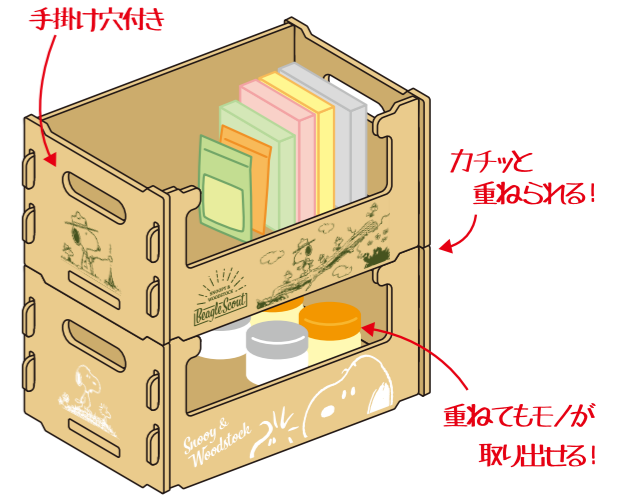

## CAMP & OUTDOOR GOODS

組立収納箱 ネジや接着剤不要で簡単組立!

### ★スタッキングコンテナ

SN 簡単組立 スタッキングコンテナ  
(スヌーピー&ウッドストック)  
品番: SNB3300SW  
JAN: 4961971403855  
寸法: W295×H133×D166mm  
(組立時)

素材: MDF  
価格: 税別¥3,300  
税込¥3,630

SN 簡単組立 スタッキングコンテナ  
(ピーグル・スカウト)  
品番: SNB3300BS  
JAN: 4961971403862  
寸法: W295×H133×D166mm  
(組立時)

素材: MDF  
価格: 税別¥3,300  
税込¥3,630

手掛穴付き

カチッと  
重ねられる!

重ねてもモノが  
取り出せる!